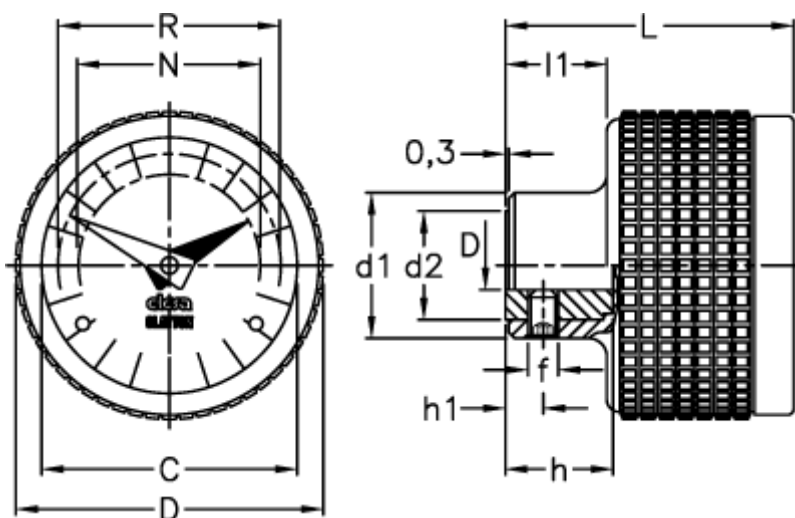

Data Sheet

Article number: 2307057171

Description: Gravity indicator CE.57171
MBT.70/GA12-0060-D

Measures

C	= 60	L	= 52
D	= 70	l1	= 19.0
d1	= 28	N	= 44
d2	= 22	R	= 51
d H7	= 10		
f	= M5		
h	= 22		
h1	= 6		